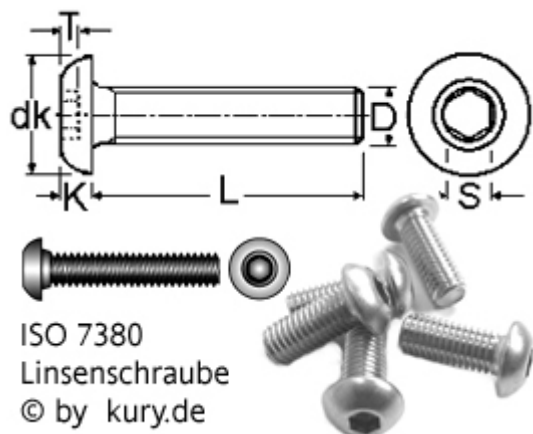

Linsenschrauben ISO 7380, M 8 x 35

Art-Nr.: 3160 08 035

0,19EUR / Stück

Grundpreis: 19,00EUR / 100 St.

inkl. 19% USt. zzgl. Versand

Sofort ab Lager lieferbar

Zwischenverkauf vorbehalten

Linsenschrauben ISO 7380							
d	M 3	M 4	M 5	M 6	M 8	M 10	M 12
dk	5,7	7,6	9,5	10,5	14	17,5	21
s	2	2,5	3	4	5	6	8
k	1,65	2,2	2,75	3,3	4,4	5,5	6,6
t	1,04	1,3	1,56	2,08	2,60	3,12	4,16
I Schraubenlänge							
Für die Angaben übernehmen wir keine Gewähr						© by kury.de	

Produktinformation

Linsenkopfschrauben ISO 7830, M 8 x 35

Edelstahl Rostfrei A2

Durchmesser (D) = M 8

Länge bis Kopf (L) = 35 mm

Schlüsselweite (S) = 5 mm

Kopfhöhe (K) ca. 4,4 mm