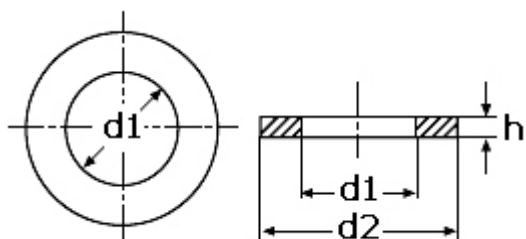

WICHTIGER HINWEIS!

Alle Maß- und Belastungsangaben sowie Abbildungen sind unverbindlich.

Technische Änderungen behalten wir uns vor.